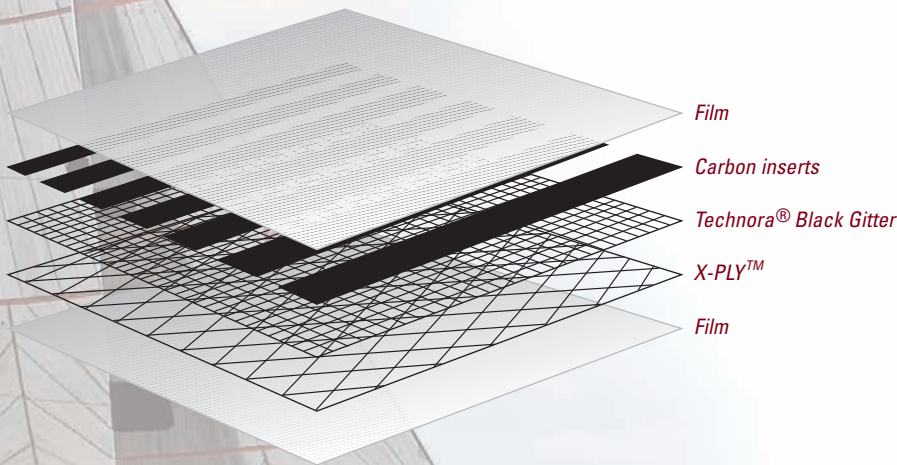

clear ahead

Speed · Innovation · Performance

GPL GraphX®

GPL GraphX® Performance

GraphX®-Carbon-Segeltuche von DIMENSION-POLYANT für Regatta- und Fahrtenyachten aller Größen haben in der Welt des Segelsports einen hervorragenden Ruf. Entscheidend für die hohe Zuverlässigkeit aller Graph®-Qualitäten sind überlegende Faser Behandlung und der Einsatz der von DIMENSION-POLYANT patentierten INSERT-Technologie. GraphX®-GPL nutzt die volle Stärke von High Performance-Carbon. GPL-Laminare werden aus hochfesten Carbon-Fasern mit stabilem Basisgitter und X-PLY® aus Technora® Black gefertigt. Es sind Regattatuch mit ausgezeichneter Widerstandsfähigkeit gegen Dehnung, Knicken und UV-Strahlung.

Die GPL Qualitäten sind auch mit ein- oder doppelseitigem Taftgewebe lieferbar.

DIMENSION-POLYANT GmbH, Deutschland
Headquarters

Speefeld 7
D-47906 Kempen
Tel: +49 (2152) 891 0
Fax: +49 (2152) 891 149
info@dimension-polyant.com

Konstruktion GPL

Qualität	Technora Gitter	Carbon insert	DPI
GPL 00	6 X 750TB/5 X 750TB	Vor- und Unterliekmaterial	
GPL 05	6 X 750TB/5 X 750TB	1.4 X 3500c	4.900
GPL 10	6 X 750TB/5 X 750TB	1.4 X 7000c	9.800
GPL 14	6 X 750TB/5 X 750TB	2 X 7000c	14.000
GPL 21	6 X 1500TB/6 X 750TB	3 X 7000c	21.000
GPL 28	6 X 1500TB/6 X 750TB	4 X 7000c	28.000
GPL 35	6 X 1500TB/6 X 750TB	5 X 7000c	35.000