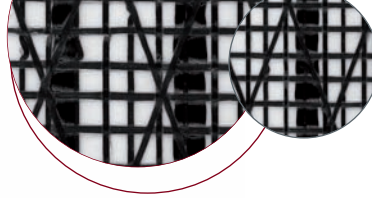

clear ahead

Speed · Innovation · Performance

GPL GraphX®

GPL GraphX® Performance

GraphX®-Carbon-Segeltuche von DIMENSION-POLYANT für Regatta- und Fahrtenyachten aller Größen haben in der Welt des Segelsports einen hervorragenden Ruf. Entscheidend für die hohe Zuverlässigkeit aller Graph®-Qualitäten sind überlegende Faser Behandlung und der Einsatz der von DIMENSION-POLYANT patentierten INSERT-Technologie. GraphX®-GPL nutzt die volle Stärke von High Performance-Carbon. GPL-Laminare werden aus hochfesten Carbon-Fasern mit stabilem Basisgitter und X-PLY® aus Technora® Black gefertigt. Es sind Regattatuch mit ausgezeichneter Widerstandsfähigkeit gegen Dehnung, Knicken und UV-Strahlung.

Die GPL Qualitäten sind auch mit ein- oder doppelseitigem Taftgewebe lieferbar.

DIMENSION-POLYANT GmbH, Deutschland
Headquarters

Speefeld 7
D-47906 Kempen
Tel: +49 (2152) 891 0
Fax: +49 (2152) 891 149
info@dimension-polyant.com

Konstruktion GPL

Qualität	Technora Gitter	Carbon insert	DPI
GPL 00	6 X 750TB/5 X 750TB	Vor- und Unterliekmaterial	
GPL 05	6 X 750TB/5 X 750TB	1.4 X 3500c	4.900
GPL 10	6 X 750TB/5 X 750TB	1.4 X 7000c	9.800
GPL 14	6 X 750TB/5 X 750TB	2 X 7000c	14.000
GPL 21	6 X 1500TB/6 X 750TB	3 X 7000c	21.000
GPL 28	6 X 1500TB/6 X 750TB	4 X 7000c	28.000
GPL 35	6 X 1500TB/6 X 750TB	5 X 7000c	35.000

Anwendungsbereiche GPL

Größe	Großsegel Vorder-/Rückseite	Genua Vorder-/Rückseite	Fock Vorder-/Rückseite
21'-26'	GPL00/GPL05	GPL00/GPL05	GPL05
27'-32'	GPL05/GPL10	GPL00/GPL05	GPL05/GPL10
33'-38'	GPL10/GPL14	GPL05/GPL10	GPL14
39'-44'	GPL14/GPL21	GPL10/GPL14	GPL14/GPL21
45'-51'	GPL21/GPL28	GPL14/GPL21	GPL21